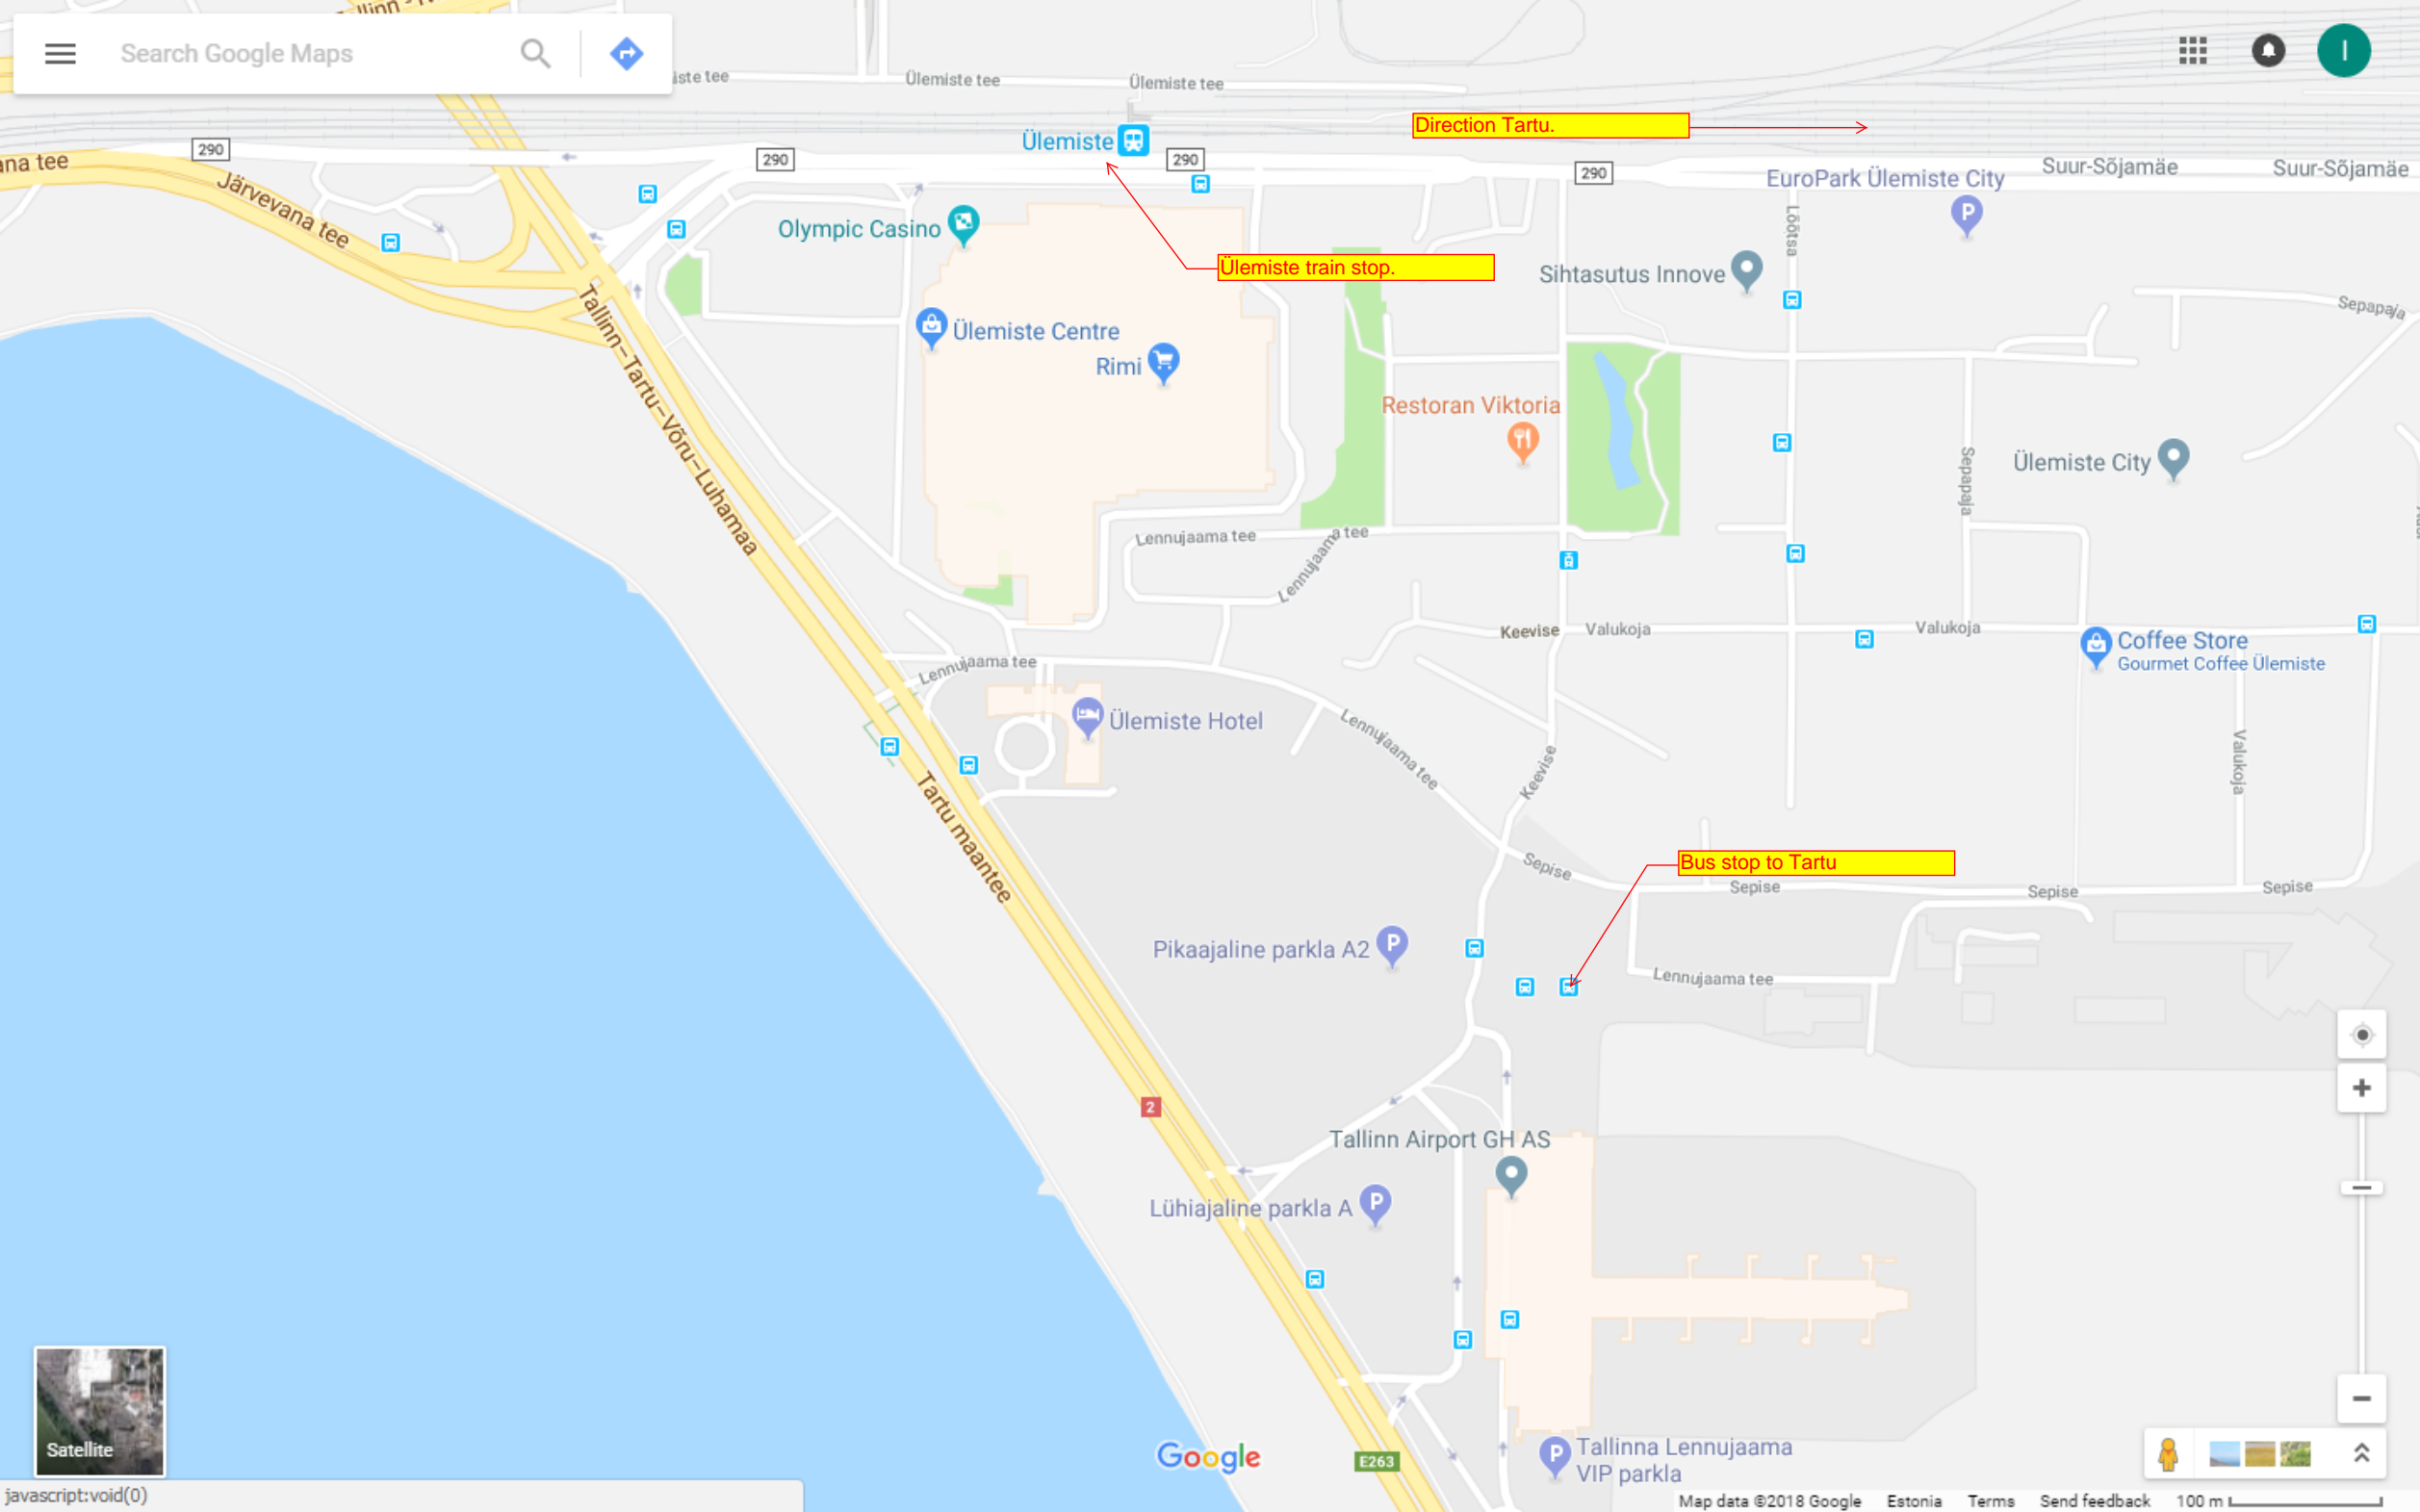

Search Google Maps

Direction Tartu.

Ülemiste train stop.

Bus stop to Tartu

Satellite

javascript:void(0)

Google

E263